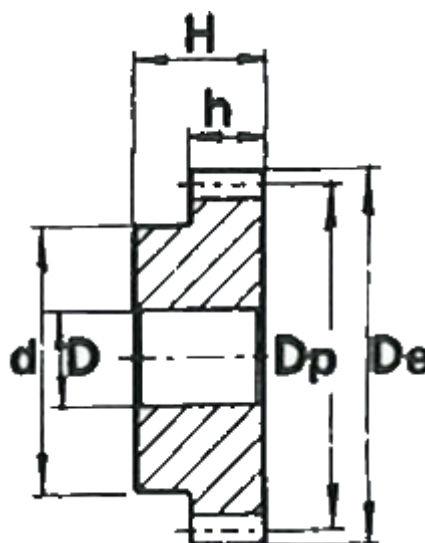

Varenummer: 616501040025
Beskrivelse: Cylindrisk tandhjul med nav
25 tdr. Modul 4

Mål

Antal tænder = 25
d = 75
D = 20
De = 108
Deling (Pitch) = 12.5664
Dp = 100
H = 60
h = 40

Modul = 4